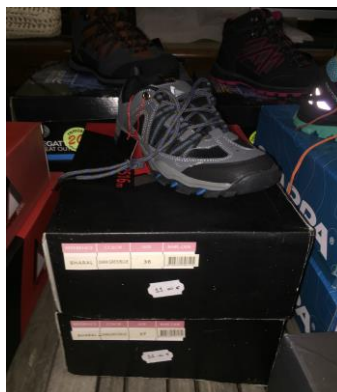

Paire de Ch TREZETA T SPRING
EVO T 38

Paire de Ch TREZETA T 45

Paires de Ch TREZETA T 36 37

Paires de Ch TREZETA FLOW WP 45
45 1/2

Paires de Ch ELEMENTERRE
PIETROPELLI T 40 45

Paire de Ch ELEMENTERRE MURIN
T 42

Paire de CH ELEMENTERRE
SONORA T 42

Paire de ch ELEMENTERRE
GOWSON 39

Paire de ch TREZETA HURRICANE T
42

Paire de ch LHOTSE HERMINE T 42

Paire de ch ELEMENTERRE SHASTA
T 37

Paire de ch ELEMENTERRE TARABA
T 37

Paires de ch LHOTSE CHOCARD T 37
45

Paires de ch LHOTSE BHARAL T 36
37

Paires de ch SCARPA PROTON T 37
37 1/2

Paires de ch REGATTA

Paires de ch REGATTA SAMARIS T
41 43

Paires de ch REGATTA SAMARIS T
36 40

Paires de ch REGATTA SAMARIS T
40 44