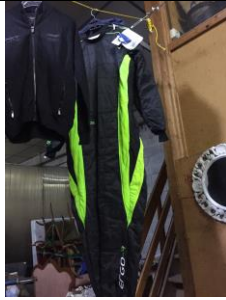

- Deux tee-shirts manches longues, bleu marine à capuche de tailles L.

- Un polo ALPINESTAR rouge XXL.

- Un pull en coton à capuche manches longues noire HOONIGAN, tailles XL et XXL.

- Deux gilets en coton à capuche gris clair LAMBORGHINI, tailles L et XL.

- Gilet en coton bleu marine HACKETT pour ASTON MARTIN allant du XXL au S, au nombre de six.

- Une combinaison SPARCO de course.

- Un gilet HACKETT ASTON MARTIN.
- Un gilet en coton manches longues FERRARI.
- Deux polos MONACO Grand Prix, un bleu roi et un rouge en XXL.