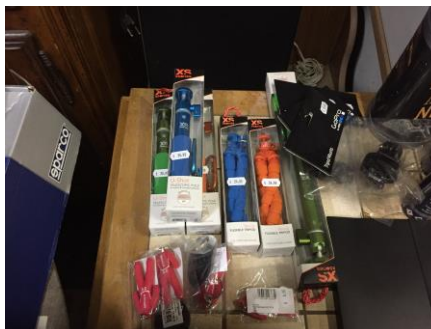

- Un lot de petits porte-clés.

- Un petit puzzle FERRARI.

AGENCEMENT

Agencement (Gondoles, présentoir circulaire, tablettes, fixations murales – meuble vitrine – Comptoir - broches tube, cintres plats) – Caisse enregistreuse et tiroir-caisse – Unité centrale HP – Clavier – Important stock de KnoGo (antivol) – Etiqueteuses – Portes balisages – Nombreux mannequins – Bustes - Système télésurveillance – Système d'alarme – Portique antivol – 2 Miroirs de dressing