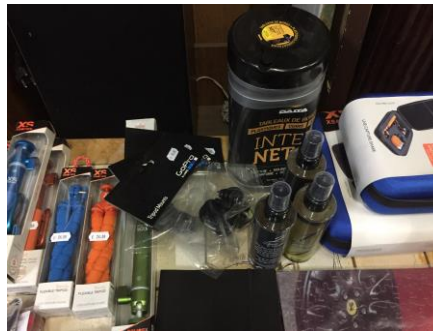

- Un lot de petits porte-clés.

- Un petit puzzle FERRARI.

AGENCEMENT

Agencement (Gondoles, présentoir circulaire, tablettes, fixations murales – meuble vitrine – Comptoir - broches tube, cintres plats) – Caisse enregistreuse et tiroir-caisse – Unité centrale HP – Clavier – Important stock de KnoGo (antivol) – Etiqueteuses – Portes balisages – Nombreux mannequins – Bustes - Système télésurveillance – Système d'alarme – Portique antivol – 2 Miroirs de dressing